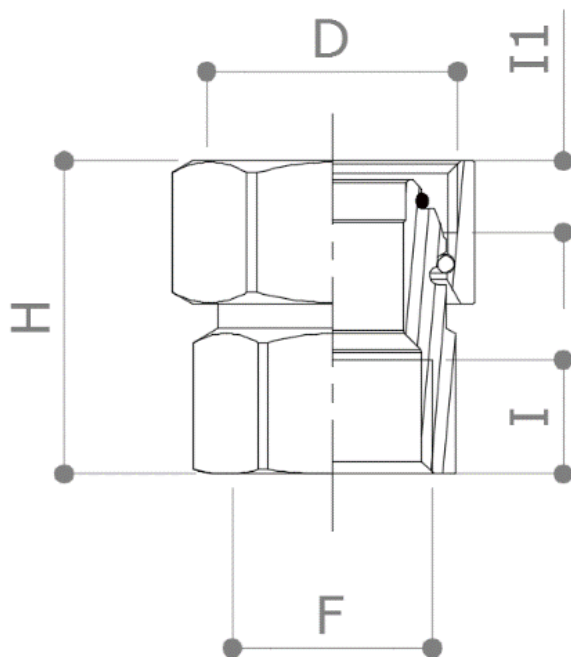

DESCRIZIONE

1007WFC

Bocchettone in ottone F x F cono BS5200 60°. Con O-Ring di tenuta. Giallo.

Compatibile con tutte le connessioni Pettinaroli Eurocono e BS5200 60°.

DIMENSIONI

D	¾"	¾"
F	½"	¾"
H	33	38.5
I	13.5	15.5
I1	7.5	7.5
Peso [g]	95	130

Dimensioni in mm

Tutte le filettature sono eseguite secondo la norma ISO 228

MATERIALI

Corpo CW617N (UNI EN 12165) CuZn40Pb2

Bocchettone CW617N (UNI EN 12165) CuZn40Pb2

O-Ring EPDM

LIMITI DI PRESSIONE / TEMPERATURA RACCOMANDATI

30 bar – 100°C – non rottura

Coppia di serraggio massima: 40 Nm (cono 60° BS5200)