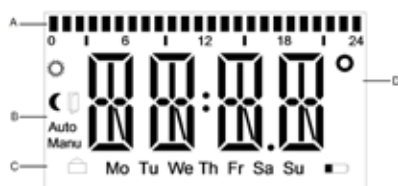

Deux niveau de température sélectionnables (et modifiable par l'utilisateur) COMFORT / ECONOMY (préfixé au 21°C et 17°C respectivement)

3 modalità di funzionamento selezionabili:

- AUTOMATICO (secondo il programma di lavoro selezionato) - MANUALE (temperatura costante nell'arco delle 24 h) - VACANZA

3 different setting mode:

- AUTO (in according to the programmed heating phases) - MANUAL (constant temperature) - HOLIDAY

3 modalités de fonctionnement:

- AUTO (selon le programme sélectionné) - MANUEL (température constant) - VACANCE

Funzione FINESTRA APERTA - OPEN WINDOW function - Fonction FENETRE OUVERT

Commutazione automatica ORA LEGALE / ORA SOLARE

Automatic switching between SUMMER / WINTER time

Changement automatique HEURE LEGAL / HEURE SOLAIRE

Programmazione Giornaliera/ Settimanale (5 + 2 o 7) - Daily or weekly programs (5 + 2 or 7) - Programmation par jour ou par semaine (5 + 2 ou 7)

Funzione BOOST: su richiesta dell'utente apertura immediata della valvola per la durata di 5 minuti

BOOST function: when activated the valve is immediately opened for 5 minutes

Fonction BOOST: l'utilisateur final peut ouvrir immédiatement la vanne (période 5 minutes)

Visualizzazione a display della posizione della valvola - Display of valve position - Indication de l'état de la vanne

Display - Display - Display

A - Periodi di funzionamento - Bar chart of programmed heating phases - Indicateur heures de fonctionnement

B - Indicazione stato funzionamento (COMFORT/RISPARMIO/FINESTRA APERTA - AUTOMANTICO/MANUALE)

ECO/COMFORT temperature, OPEN WINDOW, MANU/AUTO indication

Indicateur état fonctionnement (COMFORT/ECONOMY/ FENETRE OUVERT - AUTO/MANUEL)

C - Funzione vacanza, giorno della settimana, stato della batteria

HOLIDAY function, WEEK DAY, BATTERY status indication

Fonction Vacance, Jour, Etat Batterie

D - Visualizzazione temperatura impostata, data/ora, modalità di programmazione

Display of TEMPERATURE, TIME and DATE, MENU option, functions

Visualisation température, date, heure, modalit  de fonctionnement

Dettagli tecnici - Technical details - Donn es techniques

Alimentazione - Supply voltage - Alimentation	2 batterie 1,5V LR6/AA
Corrente assorbita - Current consumption - Courant absorb�e	100 mA max
Durata delle batterie - Battery life - Dur�e de la batterie	3 anni - years - ans
Grado Protezione - Degree of protection - Degr� de protection	IP20
Corsa max - Stroke max - Course max	4,3 mm
Peso - Weight - Poids	176 gr. *
Ingombri - Dimensions - Dimensions	54 x 60 x 99 mm

* Batterie incluse - Including batteries - Batteries incluses

www.pettinaroli.com

Via Pianelli, 38 - 28017 San Maurizio d'Opaglio (NO) - ITALY
Tel. +39 0322 96217 - Fax +39 0322 96546