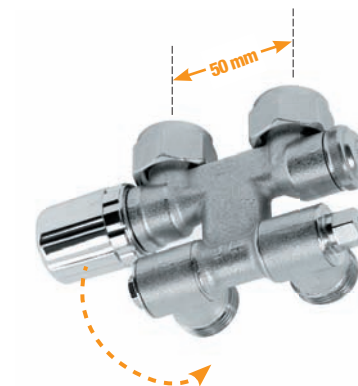

Valvola universale interasse 50 mm attacchi Euroconus mono-bitubo - termostatica con sistema di drenaggio

Robinet universel pour radiateur décoratif entre-axe 50 mm - monobitube raccordement Euroconus (3/4" x 18) thermostatisable avec régulation micrométrique et système de vidange

Universal valve for towel warmer, 50 mm centre-to-centre distance, for single and double pipe system. Thermostatic option and draining integrated.

Válvula universal entre-ejes 50 mm. conexión Euroconus mono-bitubo termostática con sistema de vaciado