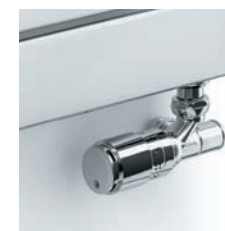

Patented Decör